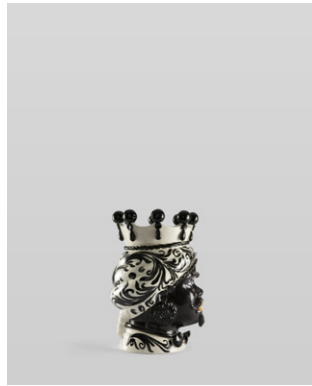

Coppia Karkint, Teste di Moro Uomo Nero, Donna Bianca, Lucide

CN03181501
Acanthus, Nero
H22x15x15
Euro 240 (2pz.)

CN04181501
Acanthus, Nero
H15x9x9
Euro 100 (2pz.)