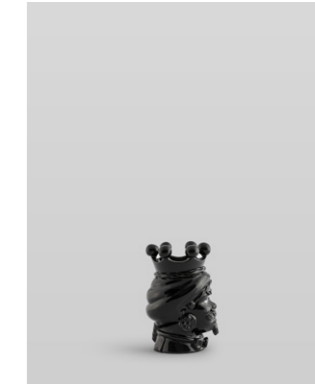

TESTE DI MORO SINGOLE

MB01041501
Tinta Unita, Nera
H40x26x26
Euro 330

MB02041501
Tinta Unita, Nera
H35x20x20
Euro 260

MB03041501
Tinta Unita, Nera
H22x15x15
Euro 90

Zabut, Testa di Moro Maschio, Lucida

MB04041501
Tinta Unita, Nera
H15x9x9
Euro 35