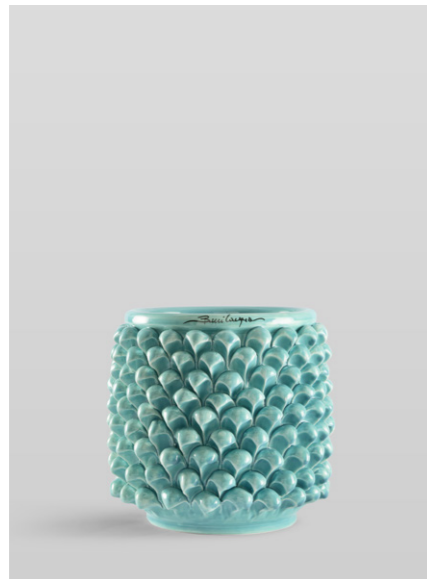

## VASO PIGNA CILINDIRCO

Vaso Pigna Cilindrico Lucido

**PGC011601**  
Navy  
H40x22  
Euro 300

Vaso Pigna Cilindrico Lucido

**PGC081601**  
Navy  
H30x22  
Euro 230

Vaso Pigna Cilindrico Lucido

**PGC031601**  
Navy  
H20x22  
Euro 150

## VASO PIGNA CILINDIRCO

Vaso Pigna Cilindrico Lucido

**PGC012501**  
Giapponese  
H40x22  
Euro 300

Vaso Pigna Cilindrico Lucido

**PGC082501**  
Giapponese  
H30x22  
Euro 230

Vaso Pigna Cilindrico Lucido