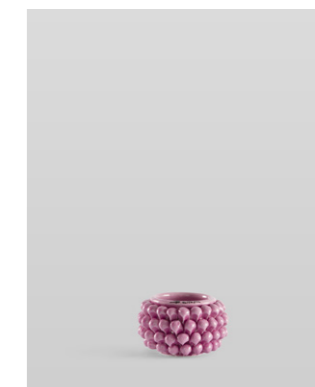

Vaso Pigna Lucida

VASO PIGNA