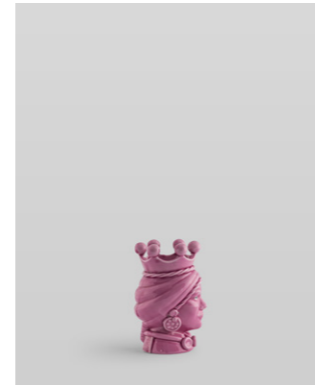

## COPPIA TESTE DI MORO

Coppia Zabut, Teste di Moro, Lucide

**CB02041701**  
Tinta Unita, Rosa  
H40x26x26 cm  
Euro 600 (2pz.)

Coppia Zabut, Teste di Moro, Lucide

**CB02041701**  
Tinta Unita, Rosa  
H35x20x20  
Euro 480 (2pz.)