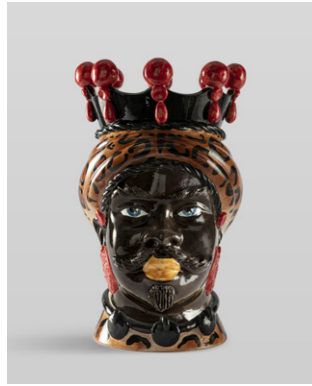

COPPIA TESTE DI MORO

Coppia Heleo, Teste di Moro Uomo Nero, Donna Bianca, Lucide

CN01130401
Maculato
H40x26x26 cm
Euro 1.100 (2pz.)

CN02130401
Maculato
H35x20x20
Euro 850 (2pz.)