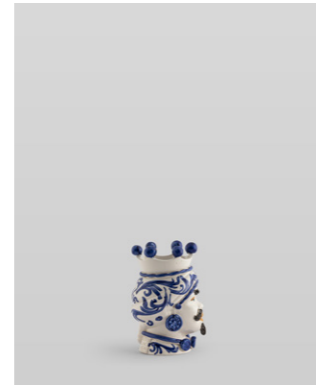

CB03180201
Acanthus, Blu
H22x15x15
Euro 240 (2pz.)

Coppia Himera, Teste di Moro Bianche, Lucide

CB04180201
Acanthus, Blu
H15x9x9
Euro 100 (2pz.)