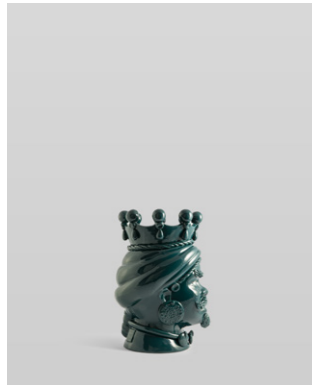

## COPPIA TESTE DI MORO

Coppia Zabut, Teste di Moro, Lucide

**CB01042001**  
Tinta Unita, Navy  
H40x26x26 cm  
Euro 600 (2pz.)

Coppia Zabut, Teste di Moro, Lucide

**CB02042001**  
Tinta Unita, Navy  
H35x20x20  
Euro 480 (2pz.)