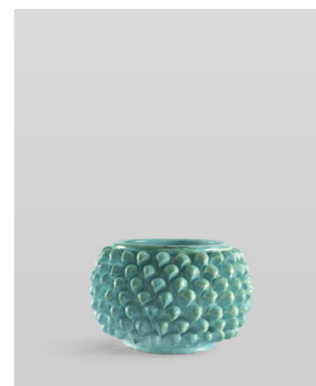

Vaso Pigna con Piede Lucido
PGV042501
Giapponese
H15x15
Euro 70