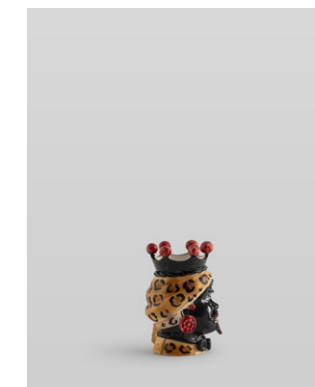

Heleo, Testa di Moro Maschio Nero, Lucida

MN04130401
Maculato
H15x9x9
Euro 65