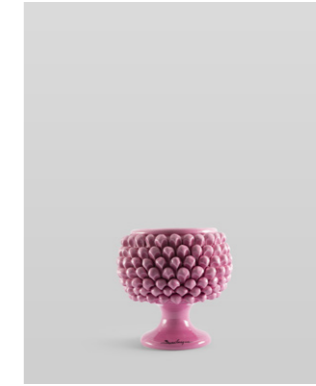

Vaso Pigna con Piede Matt  
**PGP062302**  
Bianco  
H10x10  
Euro 43

VASO PIGNA CON PIEDE

Vaso Pigna con Piede Lucido  
**PGP071701**  
Rosa  
H25x25  
Euro 150

Vaso Pigna con Piede Lucido  
**PGP031701**  
Rosa  
H20x20  
Euro 96