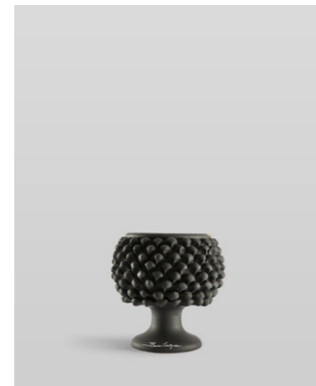

Vaso Pigna con Piede Matt
PGP041702
Nero
H15x15
Euro 70