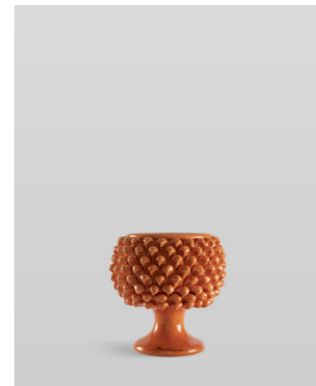

Vaso Pigna con Piede Lucido
PGP041801
Kaky
H15x15
Euro 70