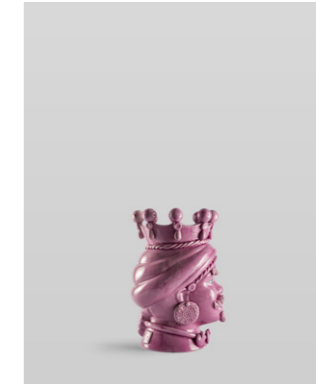

TESTE DI MORO SINGOLE

MB02041701
Tinta Unita, Rosa
H40x26x26
Euro 330

MB02041701
Tinta Unita, Rosa
H35x20x20
Euro 260

Zabut, Testa di Moro Maschio, Lucida

MB03041701
Tinta Unita, Rosa
H22x15x15
Euro 90

MB04041701
Tinta Unita, Rosa
H15x9x9
Euro 35