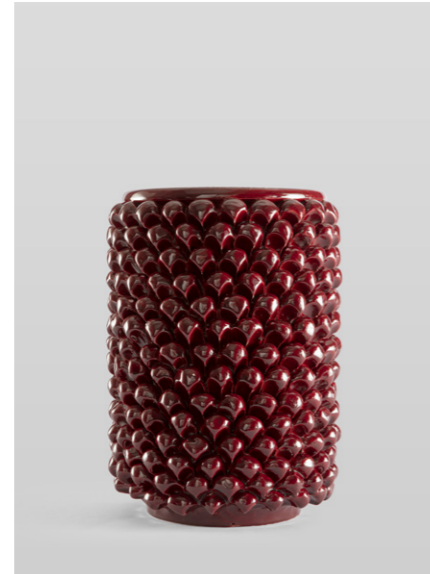

**PGC030301**  
Blu Antico  
H20x22  
Euro 150

## VASO PIGNA CILINDIRCO

Vaso Pigna Cilindrico Lucido

**PGC011301**  
Bordeaux  
H40x22  
Euro 300

Vaso Pigna Cilindrico Lucido

**PGC081301**  
Bordeaux  
H30x22  
Euro 230

Vaso Pigna Cilindrico Lucido

**PGC031301**  
Bordeaux  
H20x22  
Euro 150