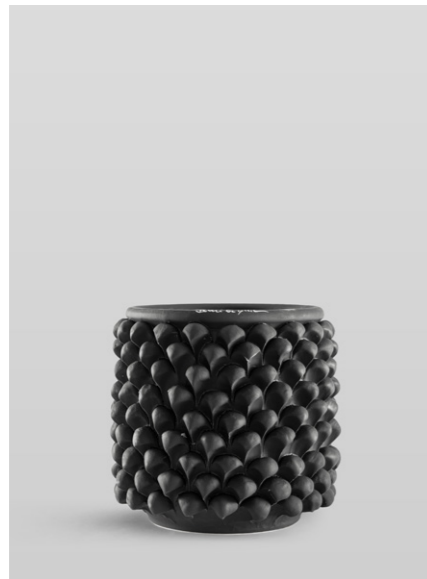

## VASO PIGNA CILINDIRCO

Vaso Pigna Cilindrico Matt

**PGC011902**  
Nero  
H40x22  
Euro 300

Vaso Pigna Cilindrico Matt

**PGC081902**  
Nero  
H30x22  
Euro 230

Vaso Pigna Cilindrico Matt

**PGC031902**  
Nero  
H20x22  
Euro 150