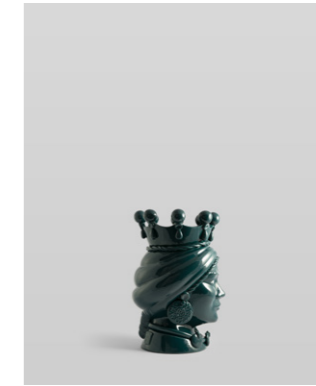

FB01042001
Tinta Unita, Navy
H40x26x26
Euro 330

FB02042001
Tinta Unita, Navy
H35x20x20
Euro 260

Syraka, Testa di Moro Femmina, Lucida

FB03042001
Tinta Unita, Navy
H22x15x15
Euro 90

FB04042001
Tinta Unita, Navy
H15x9x9
Euro 35