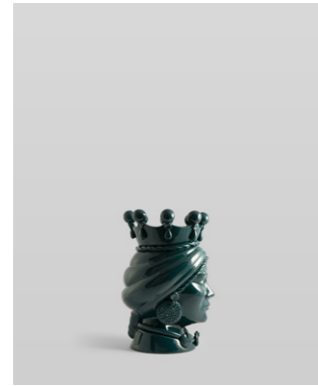

## COPPIA TESTE DI MORO

Coppia Zabut, Teste di Moro, Lucide

**CB01042001**  
Tinta Unita, Navy  
H40x26x26 cm  
Euro 600 (2pz.)

Coppia Zabut, Teste di Moro, Lucide

**CB02042001**  
Tinta Unita, Navy  
H35x20x20  
Euro 480 (2pz.)