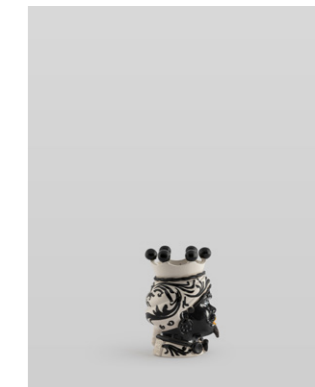

Karkint, Testa di Moro Maschio Nero, Lucida

Karkint, Testa di Moro Maschio Nero, Lucida

MN04181501
Acanthus, Nero
H15x9x9
Euro 55