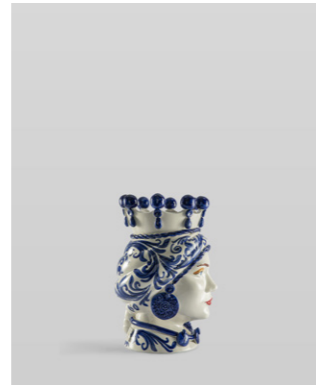

Icea, Testa di Moro Femmina Bianca, Lucida

FB03180201
Acanthus, Blu
H22x15x15
Euro 130