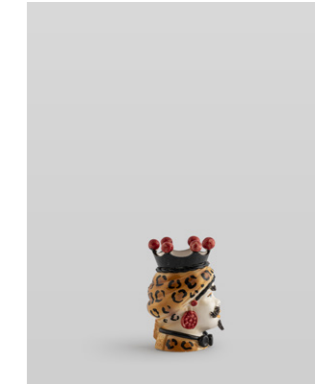

Heracle, Testa di Moro Maschio Bianco, Lucida

Heracle, Testa di Moro Maschio Bianco, Lucida

MB04130401
Maculato
H15x9x9
Euro 65