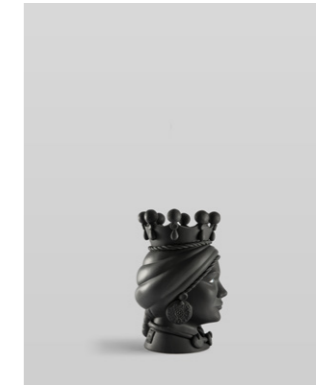

FB01041902
Tinta Unita, Nera
H40x26x26
Euro 330

FB02041902
Tinta Unita, Nera
H35x20x20
Euro 260

Syraka, Testa di Moro Femmina, Matt

FB03041902
Tinta Unita, Nera
H22x15x15
Euro 90

FB04041902
Tinta Unita, Nera
H15x9x9
Euro 35