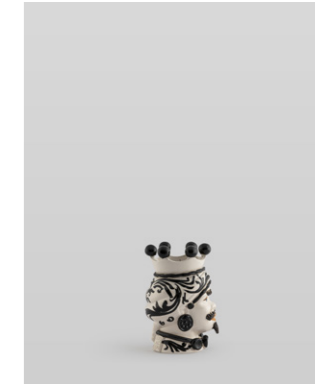

Himera, Testa di Moro Maschio Bianco, Lucida

Himera, Testa di Moro Maschio Bianco, Lucida

MB04181501
Acanthus, Nero
H15x9x9
Euro 55