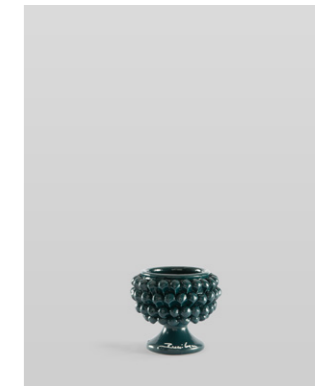

VASO PIGNA CON PIEDE

Vaso Pigna con Piede Lucido  
**PGP072001**  
Navy  
H25x25  
Euro 150

Vaso Pigna con Piede Lucido  
**PGP032001**  
Navy  
H20x20  
Euro 96

Vaso Pigna con Piede Lucido  
**PGP042001**  
Navy  
H15x15  
Euro 70

Vaso Pigna con Piede Lucido  
**PGP062001**  
Navy  
H10x10  
Euro 43