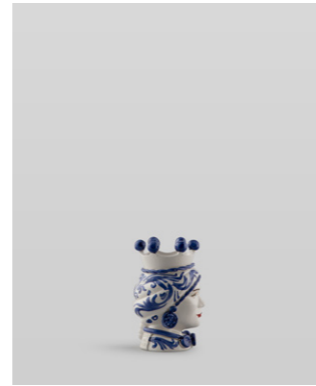

Icea, Testa di Moro Femmina Bianca, Lucida

FB04180201
Acanthus, Blu
H15x9x9
Euro 55