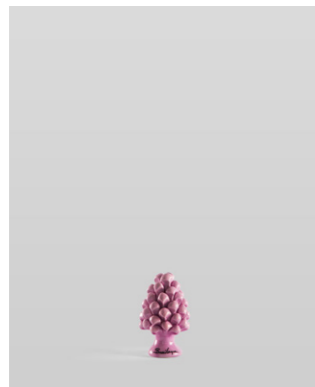

Pigna Lucida
PGN061701
Rosa
H10x7
Euro 20