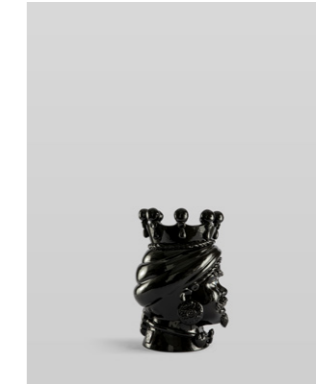

TESTE DI MORO SINGOLE

MB01041501
Tinta Unita, Nera
H40x26x26
Euro 330

MB02041501
Tinta Unita, Nera
H35x20x20
Euro 260

Zabut, Testa di Moro Maschio, Lucida

MB03041501
Tinta Unita, Nera
H22x15x15
Euro 90

MB04041501
Tinta Unita, Nera
H15x9x9
Euro 35