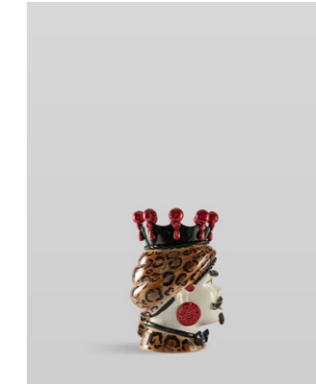

## TESTE DI MORO SINGOLE

Heracle, Testa di Moro Maschio Bianco, Lucida

**MB01130401**  
Maculato  
H40x26x26  
Euro 600

Heracle, Testa di Moro Maschio Bianco, Lucida

**MB02130401**  
Maculato  
H35x20x20  
Euro 470

Heracle, Testa di Moro Maschio Bianco, Lucida

**MB03130401**  
Maculato  
H22x15x15  
Euro 165

Heracle, Testa di Moro Maschio Bianco, Lucida

**MB04130401**  
Maculato  
H15x9x9  
Euro 65

Agatocle, Testa di Moro Femmina Bianca, Lucida