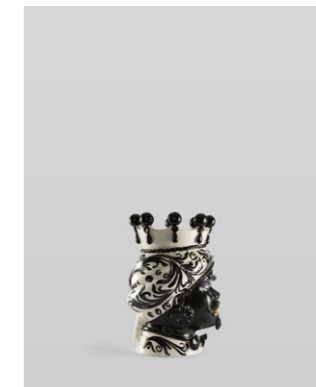

Karkint, Testa di Moro Maschio Nero, Lucida

MN03181501
Acanthus, Nero
H22x15x15
Euro 130