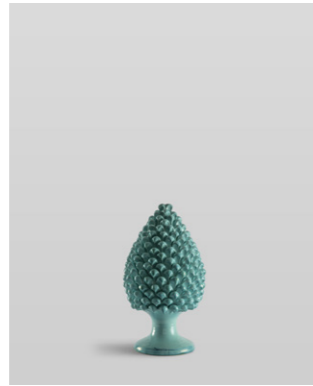

Pigna Lucida
PGN032501
Giapponese
H20x13
Euro 57