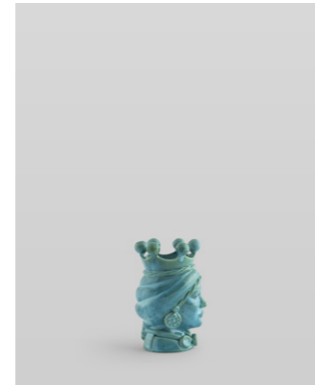

## COPPIA TESTE DI MORO

Coppia Zabut, Teste di Moro, Lucide

**CB01042501**

Tinta Unita, Giapponese  
H40x26x26 cm  
Euro 600 (2pz.)

Coppia Zabut, Teste di Moro, Lucide

**CB02042501**

Tinta Unita, Giapponese  
H35x20x20  
Euro 480 (2pz.)