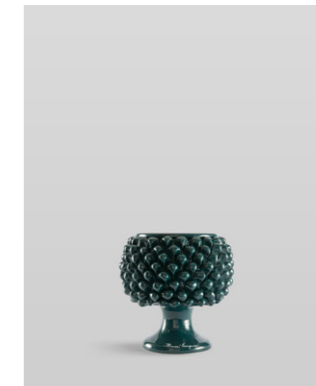

Vaso Pigna con Piede Lucido
PGP042001
Navy
H15x15
Euro 70