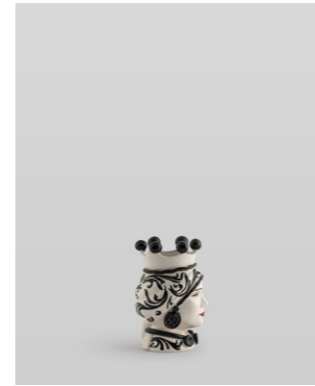

CN03181501
Acanthus, Nero
H22x15x15
Euro 240 (2pz.)

Coppia Karkint, Teste di Moro Uomo Nero, Donna Bianca, Lucide

CN04181501
Acanthus, Nero
H15x9x9
Euro 100 (2pz.)