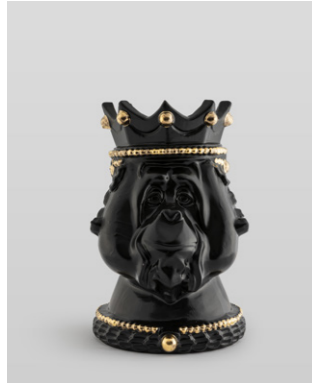

Orango, Matt
ANR021902
Nero
H35x20x20
Euro 350