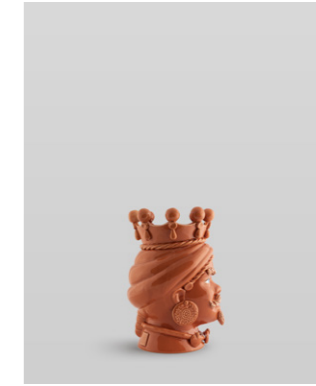

TESTE DI MORO SINGOLE

MB01041801
Tinta Unita, Kaki
H40x26x26
Euro 330

MB02041801
Tinta Unita, Kaki
H35x20x20
Euro 260

Zabut, Testa di Moro Maschio, Lucida

MB03041801
Tinta Unita, Kaki
H22x15x15
Euro 90

MB04041801
Tinta Unita, Kaki
H15x9x9
Euro 30