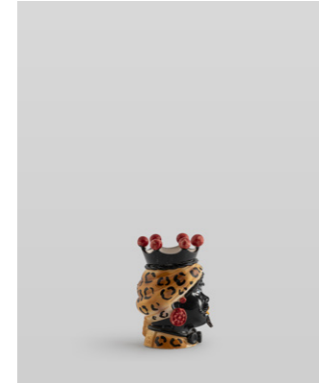

CN03130401
Maculato
H22x15x15
Euro 300 (2pz.)

Coppia Heleo, Teste di Moro Uomo Nero, Donna Bianca, Lucide

CN04130401
Maculato
H15x9x9
Euro 120 (2pz.)