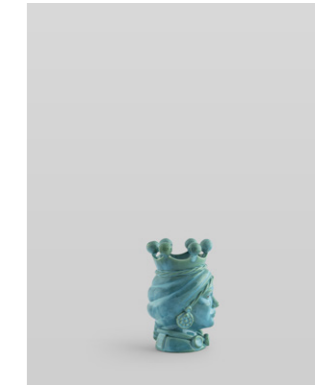

Zabut, Testa di Moro Maschio, Lucida

**MB03042501**

Tinta Unita, Giapponese  
H22x15x15  
Euro 90

Zabut, Testa di Moro Maschio, Lucida

**MB04042501**

Tinta Unita, Giapponese  
H15x9x9  
Euro 35

Syraka, Testa di Moro Femmina, Lucida