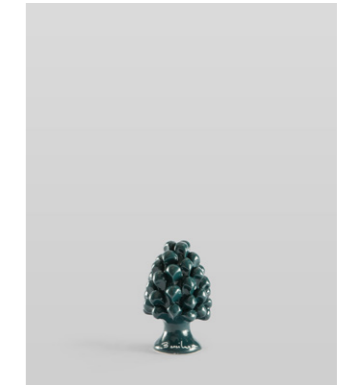

Pigna Lucida  
**PGN022001**  
Navy  
H35x20  
Euro 150

Pigna Lucida  
**PGN082001**  
Navy  
H30x18  
Euro 110

Pigna Lucida  
**PGN072001**  
Navy  
H25x15  
Euro 87

Pigna Lucida  
**PGN032001**  
Navy  
H20x13  
Euro 57