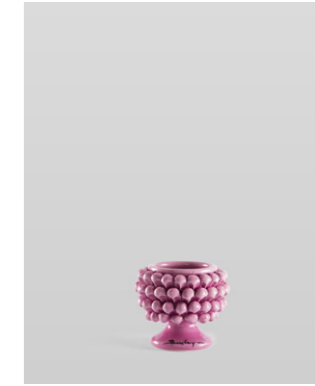

Vaso Pigna con Piede Lucido
PGP061701
Rosa
H10x10
Euro 43