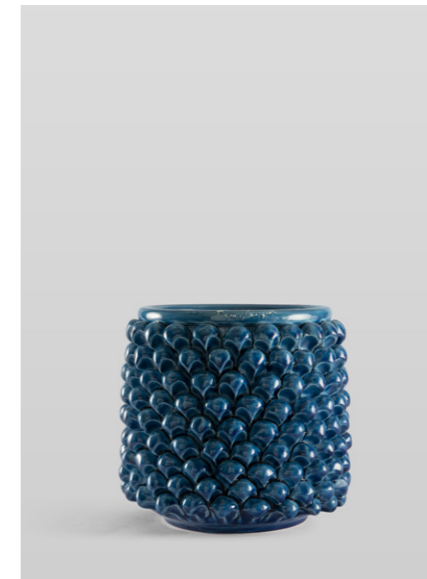

## VASO PIGNA CILINDIRCO

Vaso Pigna Cilindrico Lucido

**PGC010301**  
Blu Antico  
H40x22  
Euro 300

Vaso Pigna Cilindrico Lucido

**PGC080301**  
Blu Antico  
H30x22  
Euro 230

Vaso Pigna Cilindrico Lucido