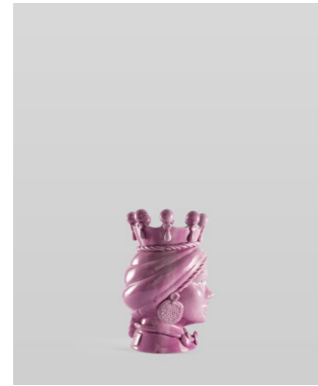

## COPPIA TESTE DI MORO

Coppia Zabut, Teste di Moro, Lucide

**CB02041701**  
Tinta Unita, Rosa  
H40x26x26 cm  
Euro 600 (2pz.)

Coppia Zabut, Teste di Moro, Lucide

**CB02041701**  
Tinta Unita, Rosa  
H35x20x20  
Euro 480 (2pz.)