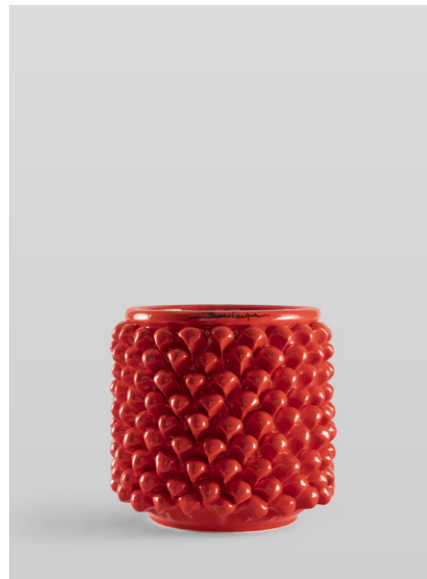

## VASO PIGNA CILINDIRCO

Vaso Pigna Cilindrico Lucido

**PGC011401**  
Tiffany  
H40x22  
Euro 300

Vaso Pigna Cilindrico Lucido

**PGC081401**  
Tiffany  
H30x22  
Euro 230

Vaso Pigna Cilindrico Lucido

**PGC031401**  
Tiffany  
H20x22  
Euro 150

## VASO PIGNA CILINDIRCO

Vaso Pigna Cilindrico Lucido

**PGC080601**  
Rosso  
H40x22  
Euro 300

Vaso Pigna Cilindrico Lucido

**PGC081301**  
Rosso  
H30x22  
Euro 230

Vaso Pigna Cilindrico Lucido

**PGC031301**  
Rosso  
H20x22  
Euro 150