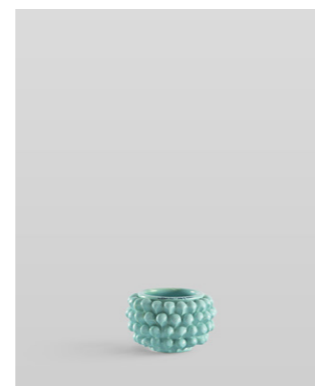

## VASO PIGNA

Vaso Pigna con Piede Lucido  
**PGV072501**  
 Giapponese  
 H25x25  
 Euro 150

Vaso Pigna con Piede Lucido  
**PGV032501**  
 Giapponese  
 H20x20  
 Euro 96

Vaso Pigna con Piede Lucido  
**PGV042501**  
 Giapponese  
 H15x15  
 Euro 70