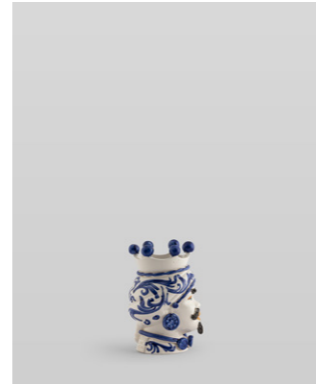

Himera, Testa di Moro Maschio Bianco, Lucida

MB04180201
Acanthus, Blu
H15x9x9
Euro 55