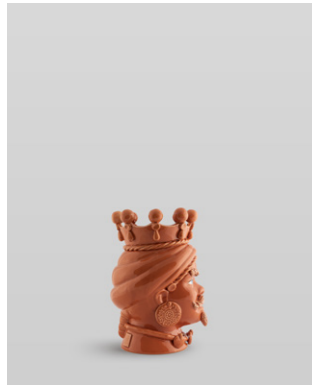

## COPPIA TESTE DI MORO

Coppia Zabut, Teste di Moro, Lucide

**CB01041801**  
Tinta Unita, Kaki  
H40x26x26 cm  
Euro 600 (2pz.)

Coppia Zabut, Teste di Moro, Lucide

**CB02041801**  
Tinta Unita, Kaki  
H35x20x20  
Euro 480 (2pz.)