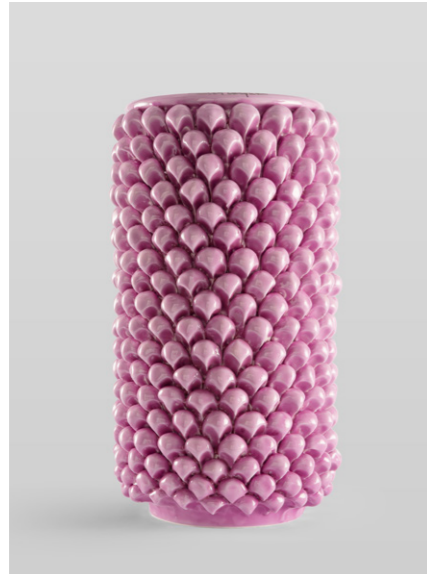

## VASO PIGNA CILINDIRCO

Vaso Pigna Cilindrico Lucido

**PGC011501**  
Nero  
H40x22  
Euro 300

Vaso Pigna Cilindrico Lucido

**PGC081501**  
Nero  
H30x22  
Euro 230

Vaso Pigna Cilindrico Lucido

**PGC031501**  
Nero  
H20x22  
Euro 150

## VASO PIGNA CILINDIRCO

Vaso Pigna Cilindrico Lucido

**PGC011701**  
Rosa  
H40x22  
Euro 300

Vaso Pigna Cilindrico Lucido

**PGC081701**  
Rosa  
H30x22  
Euro 230

Vaso Pigna Cilindrico Lucido

**PGC031701**  
Rosa  
H20x22  
Euro 150