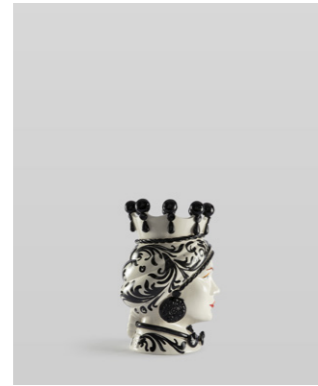

Coppia Karkint, Teste di Moro Uomo Nero, Donna Bianca, Lucide

CN03181501
Acanthus, Nero
H22x15x15
Euro 240 (2pz.)

CN04181501
Acanthus, Nero
H15x9x9
Euro 100 (2pz.)