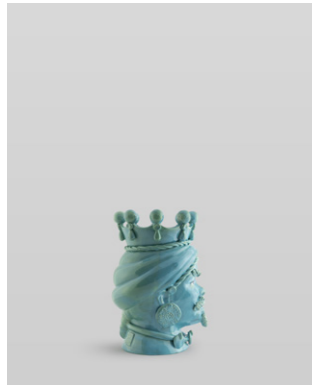

## COPPIA TESTE DI MORO

Coppia Zabut, Teste di Moro, Lucide

**CB01042501**

Tinta Unita, Giapponese  
H40x26x26 cm  
Euro 600 (2pz.)

Coppia Zabut, Teste di Moro, Lucide

**CB02042501**

Tinta Unita, Giapponese  
H35x20x20  
Euro 480 (2pz.)