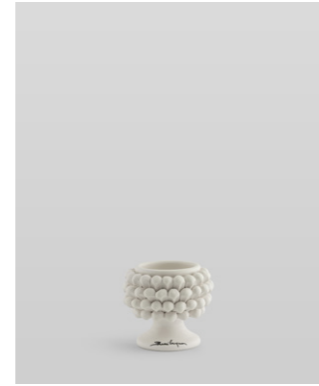

VASO PIGNA CON PIEDE

Vaso Pigna con Piede Matt  
**PGP071702**  
Bianco  
H25x25  
Euro 150

Vaso Pigna con Piede Matt  
**PGP031702**  
Bianco  
H20x20  
Euro 96

Vaso Pigna con Piede Matt  
**PGP041702**  
Bianco  
H15x15  
Euro 70