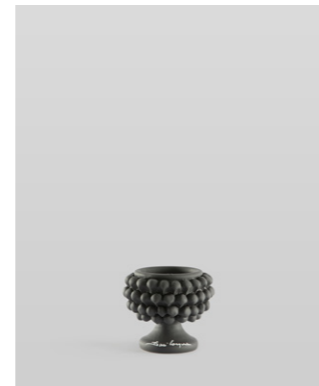

Vaso Pigna con Piede Matt
PGP061702
Nero
H10x10
Euro 43