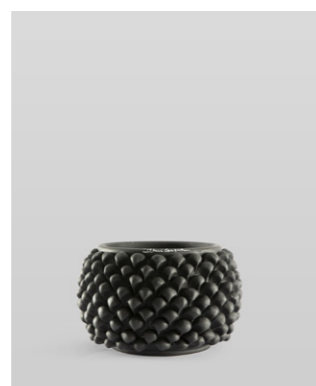

Vaso Pigna Matt

VASO PIGNA