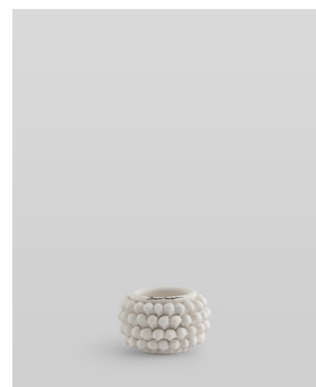

Vaso Pigna Matt

VASO PIGNA