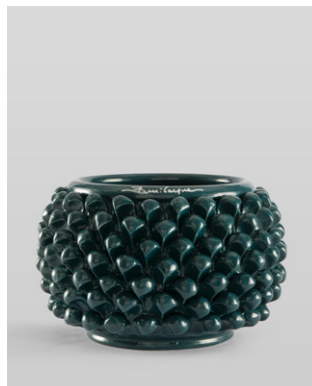

VASO PIGNA

Vaso Pigna con Piede Lucido
PGV072001
Navy
H25x25
Euro 150