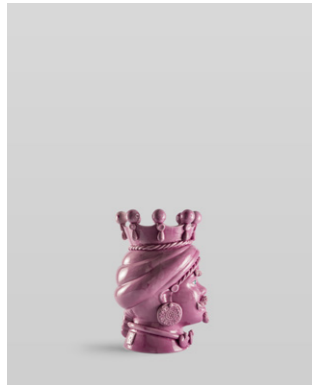

Syraka, Testa di Moro Femmina, Lucida

**FB04041501**  
Tinta Unita, Nera  
H15x9x9  
Euro 35

## COPPIA TESTE DI MORO

Coppia Zabut, Teste di Moro, Lucide

**CB02041701**  
Tinta Unita, Rosa  
H40x26x26 cm  
Euro 600 (2pz.)

Coppia Zabut, Teste di Moro, Lucide

**CB02041701**  
Tinta Unita, Rosa  
H35x20x20  
Euro 480 (2pz.)