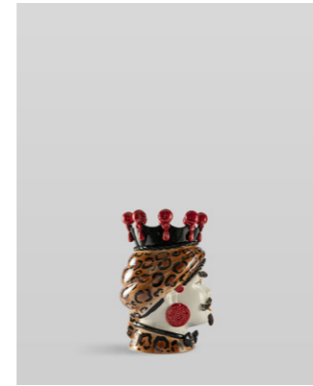

Coppia Heracle, Teste di Moro Bianche, Lucide

CB03130401
Maculato
H22x15x15
Euro 300 (2pz.)