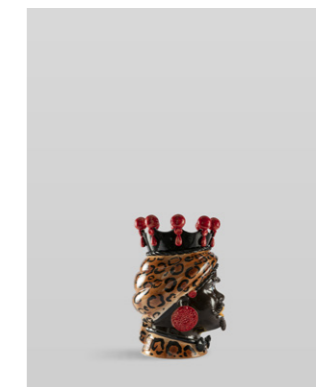

Heleo, Testa di Moro Maschio Nero, Lucida

MN03130401
Maculato
H22x15x15
Euro 165