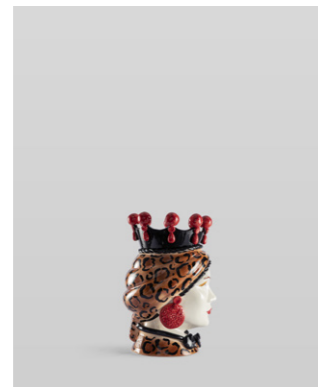

Coppia Heleo, Teste di Moro Uomo Nero, Donna Bianca, Lucide

CN03130401
Maculato
H22x15x15
Euro 300 (2pz.)

CN04130401
Maculato
H15x9x9
Euro 120 (2pz.)