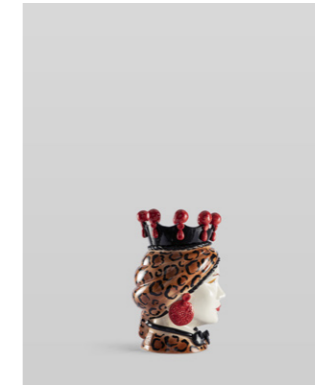

**MN04180201**  
Acanthus, Blu  
H15x9x9  
Euro 55

COPPIA TESTE DI MORO

Coppia Heracle, Teste di Moro Bianche, Lucide

**CB01130401**  
Maculato  
H40x26x26 cm  
Euro 1.100 (2pz.)

Coppia Heracle, Teste di Moro Bianche, Lucide

**CB02130401**  
Maculato  
H35x20x20  
Euro 850 (2pz.)

Coppia Heracle, Teste di Moro Bianche, Lucide

**CB03130401**  
Maculato  
H22x15x15  
Euro 300 (2pz.)

Coppia Heracle, Teste di Moro Bianche, Lucide