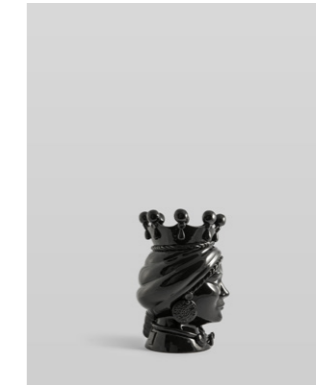

FB01041501
Tinta Unita, Nera
H40x26x26
Euro 330

FB02041501
Tinta Unita, Nera
H35x20x20
Euro 260

Syraka, Testa di Moro Femmina, Lucida

FB03041501
Tinta Unita, Nera
H22x15x15
Euro 90

FB04041501
Tinta Unita, Nera
H15x9x9
Euro 35