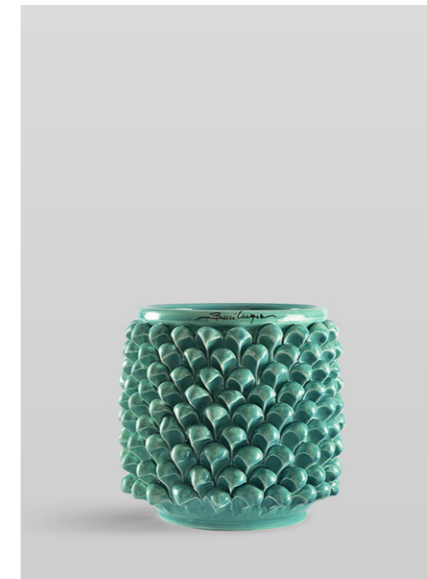

## VASO PIGNA CILINDIRCO

Vaso Pigna Cilindrico Lucido

**PGC011301**  
Bordeaux  
H40x22  
Euro 300

Vaso Pigna Cilindrico Lucido

**PGC081301**  
Bordeaux  
H30x22  
Euro 230

Vaso Pigna Cilindrico Lucido

**PGC031301**  
Bordeaux  
H20x22  
Euro 150

## VASO PIGNA CILINDIRCO

Vaso Pigna Cilindrico Lucido

**PGC011401**  
Tiffany  
H40x22  
Euro 300

Vaso Pigna Cilindrico Lucido

**PGC081401**  
Tiffany  
H30x22  
Euro 230

Vaso Pigna Cilindrico Lucido

**PGC031401**  
Tiffany  
H20x22  
Euro 150