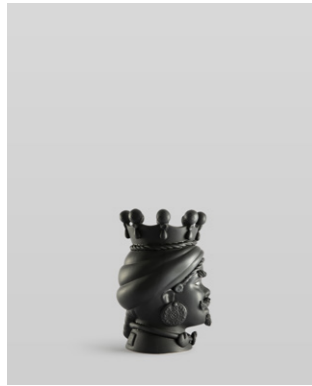

## COPPIA TESTE DI MORO

Coppia Zabut, Teste di Moro, Matt

**CB01041902**  
Tinta Unita, Nere  
H40x26x26 cm  
Euro 600 (2pz.)

Coppia Zabut, Teste di Moro, Matt

**CB02041902**  
Tinta Unita, Nere  
H35x20x20  
Euro 480 (2pz.)