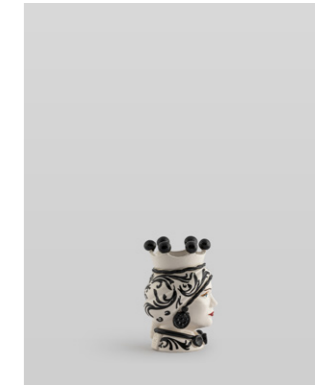

**FB01181501**  
Acanthus, Nero  
H40x26x26  
Euro 500

Icea, Testa di Moro Femmina Bianca, Lucida

**FB02181501**  
Acanthus, Nero  
H35x20x20  
Euro 410

Icea, Testa di Moro Femmina Bianca, Lucida

**FB03181501**  
Acanthus, Nero  
H22x15x15  
Euro 130