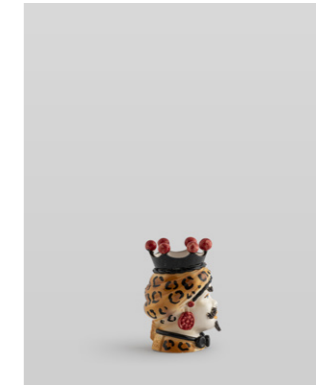

Coppia Heracle, Teste di Moro Bianche, Lucide

CB04130401
Maculato
H15x9x9
Euro 120 (2pz.)