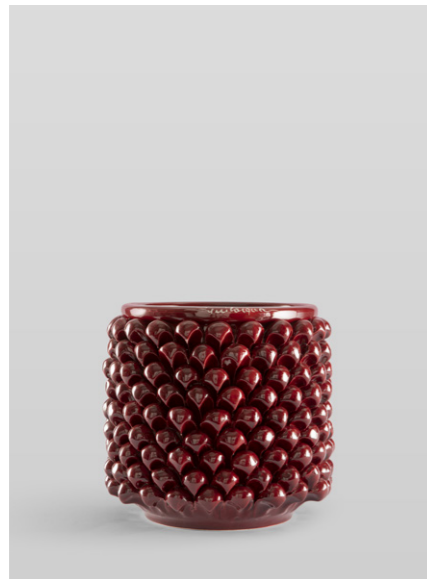

## VASO PIGNA CILINDIRCO

Vaso Pigna Cilindrico Lucido

**PGC011301**  
Bordeaux  
H40x22  
Euro 300

Vaso Pigna Cilindrico Lucido

**PGC081301**  
Bordeaux  
H30x22  
Euro 230

Vaso Pigna Cilindrico Lucido

**PGC031301**  
Bordeaux  
H20x22  
Euro 150

## VASO PIGNA CILINDIRCO

Vaso Pigna Cilindrico Lucido

**PGC011401**  
Tiffany  
H40x22  
Euro 300

Vaso Pigna Cilindrico Lucido

**PGC081401**  
Tiffany  
H30x22  
Euro 230

Vaso Pigna Cilindrico Lucido

**PGC031401**  
Tiffany  
H20x22  
Euro 150