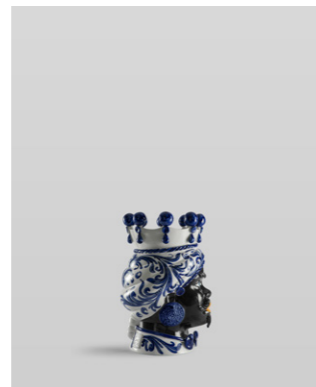

Karkint, Testa di Moro Maschio Nero, Lucida

MN03180201
Acanthus, Blu
H22x15x15
Euro 130