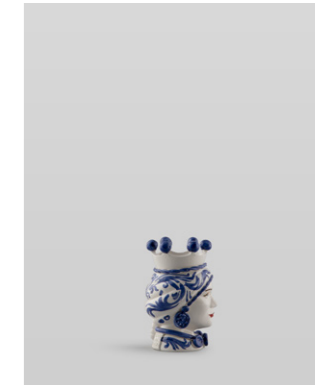

CN03180201
Acanthus, Blu
H22x15x15
Euro 240 (2pz.)

Coppia Karkint, Teste di Moro Uomo Nero, Donna Bianca, Lucide

CN04180201
Acanthus, Blu
H15x9x9
Euro 100 (2pz.)