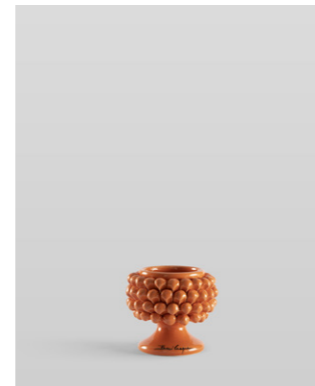

## VASO PIGNA CON PIEDE

Vaso Pigna con Piede Lucido  
**PGP071801**  
Kaky  
H25x25  
Euro 150

Vaso Pigna con Piede Lucido  
**PGP031801**  
Kaky  
H20x20  
Euro 96

Vaso Pigna con Piede Lucido  
**PGP041801**  
Kaky  
H15x15  
Euro 70