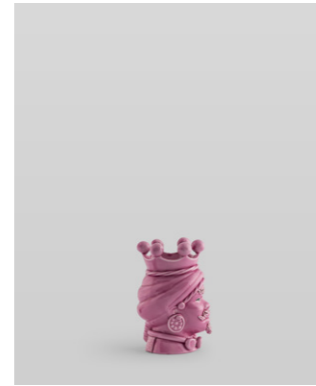

Syraka, Testa di Moro Femmina, Lucida

**FB04041501**  
Tinta Unita, Nera  
H15x9x9  
Euro 35

## COPPIA TESTE DI MORO

Coppia Zabut, Teste di Moro, Lucide

**CB02041701**  
Tinta Unita, Rosa  
H40x26x26 cm  
Euro 600 (2pz.)

Coppia Zabut, Teste di Moro, Lucide

**CB02041701**  
Tinta Unita, Rosa  
H35x20x20  
Euro 480 (2pz.)