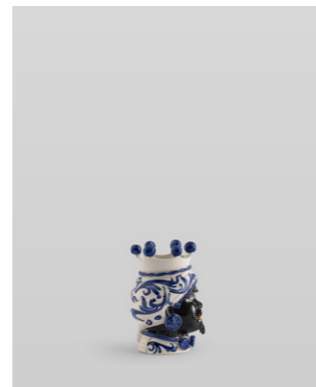

Karkint, Testa di Moro Maschio Nero, Lucida

MN04180201
Acanthus, Blu
H15x9x9
Euro 55