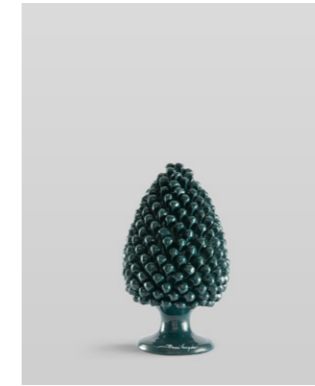

Pigna Lucida
PGN072001
Navy
H25x15
Euro 87