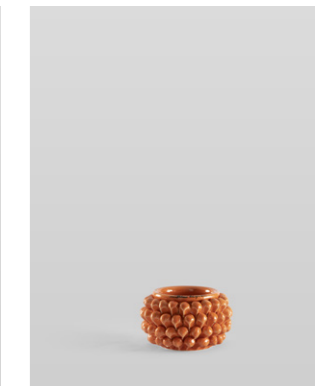

## VASO PIGNA

Vaso Pigna Lucida  
**PGV071801**  
 Kaky  
 H25x25  
 Euro 150

Vaso Pigna Lucida  
**PGV031801**  
 Kaky  
 H20x20  
 Euro 96

Vaso Pigna Lucida  
**PGV041801**  
 Kaky  
 H15x15  
 Euro 70