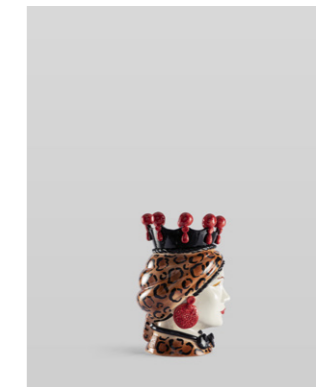

Agatocle, Testa di Moro Femmina Bianca, Lucida

FB03130401
Maculato
H22x15x15
Euro 165