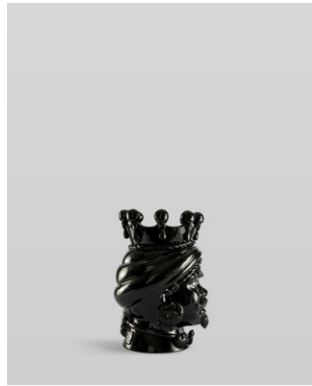

## COPPIA TESTE DI MORO

Coppia Zabut, Teste di Moro, Lucide

**CB01041501**  
Tinta Unita, Nere  
H40x26x26 cm  
Euro 600 (2pz.)

Coppia Zabut, Teste di Moro, Lucide

**CB02041501**  
Tinta Unita, Nere  
H35x20x20  
Euro 480 (2pz.)