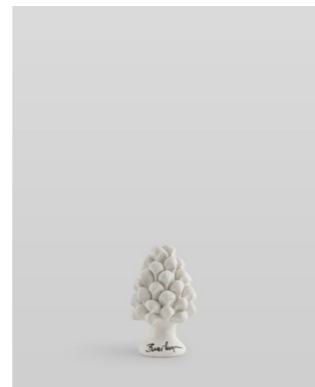

Pigna Matt
PGN042302
Bianca
H15x10
Euro 35