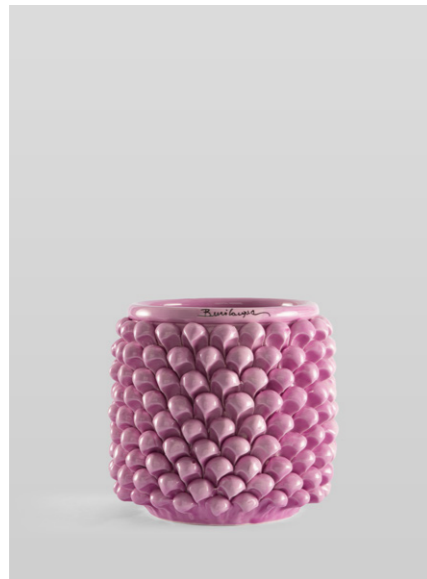

## VASO PIGNA CILINDIRCO

Vaso Pigna Cilindrico Lucido

**PGC011701**  
Rosa  
H40x22  
Euro 300

Vaso Pigna Cilindrico Lucido

**PGC081701**  
Rosa  
H30x22  
Euro 230

Vaso Pigna Cilindrico Lucido

**PGC031701**  
Rosa  
H20x22  
Euro 150