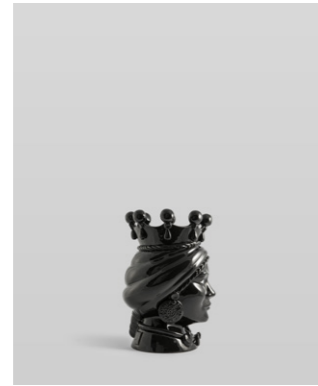

## COPPIA TESTE DI MORO

Coppia Zabut, Teste di Moro, Lucide

**CB01041501**  
Tinta Unita, Nere  
H40x26x26 cm  
Euro 600 (2pz.)

Coppia Zabut, Teste di Moro, Lucide

**CB02041501**  
Tinta Unita, Nere  
H35x20x20  
Euro 480 (2pz.)