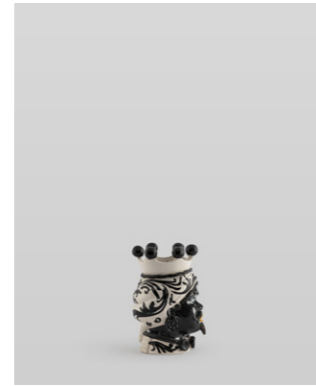

CN03181501
Acanthus, Nero
H22x15x15
Euro 240 (2pz.)

Coppia Karkint, Teste di Moro Uomo Nero, Donna Bianca, Lucide

CN04181501
Acanthus, Nero
H15x9x9
Euro 100 (2pz.)