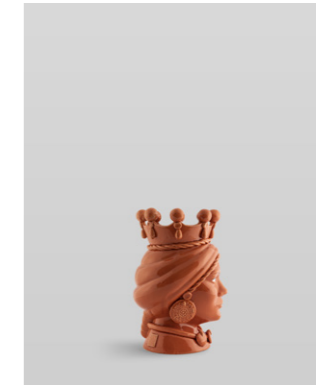

FB01041801
Tinta Unita, Kaki
H40x26x26
Euro 330

FB02041801
Tinta Unita, Kaki
H35x20x20
Euro 260

Syraka, Testa di Moro Femmina, Lucida

FB03041801
Tinta Unita, Kaki
H22x15x15
Euro 90

FB04041801
Tinta Unita, Kaki
H15x9x9
Euro 30