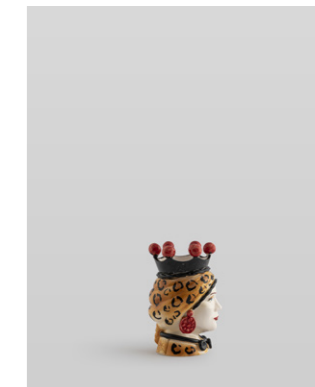

**FB01130401**  
Maculato  
H40x26x26  
Euro 600

Agatocle, Testa di Moro Femmina Bianca, Lucida

**FB02130401**  
Maculato  
H35x20x20  
Euro 470

Agatocle, Testa di Moro Femmina Bianca, Lucida

**FB03130401**  
Maculato  
H22x15x15  
Euro 165