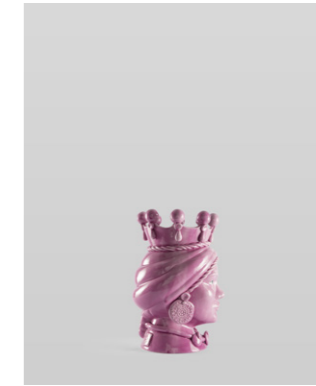

FB02041701
Tinta Unita, Rosa
H40x26x26
Euro 330

FB02041701
Tinta Unita, Rosa
H35x20x20
Euro 260

Syraka, Testa di Moro Femmina, Lucida

FB03041701
Tinta Unita, Rosa
H22x15x15
Euro 90

FB04041701
Tinta Unita, Rosa
H15x9x9
Euro 35