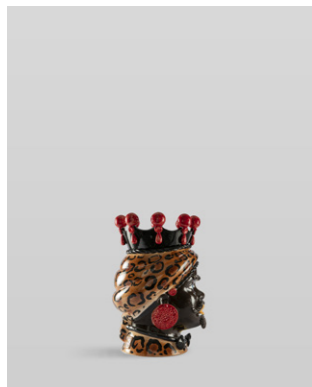

Coppia Heleo, Teste di Moro Uomo Nero, Donna Bianca, Lucide

CN03130401
Maculato
H22x15x15
Euro 300 (2pz.)

CN04130401
Maculato
H15x9x9
Euro 120 (2pz.)