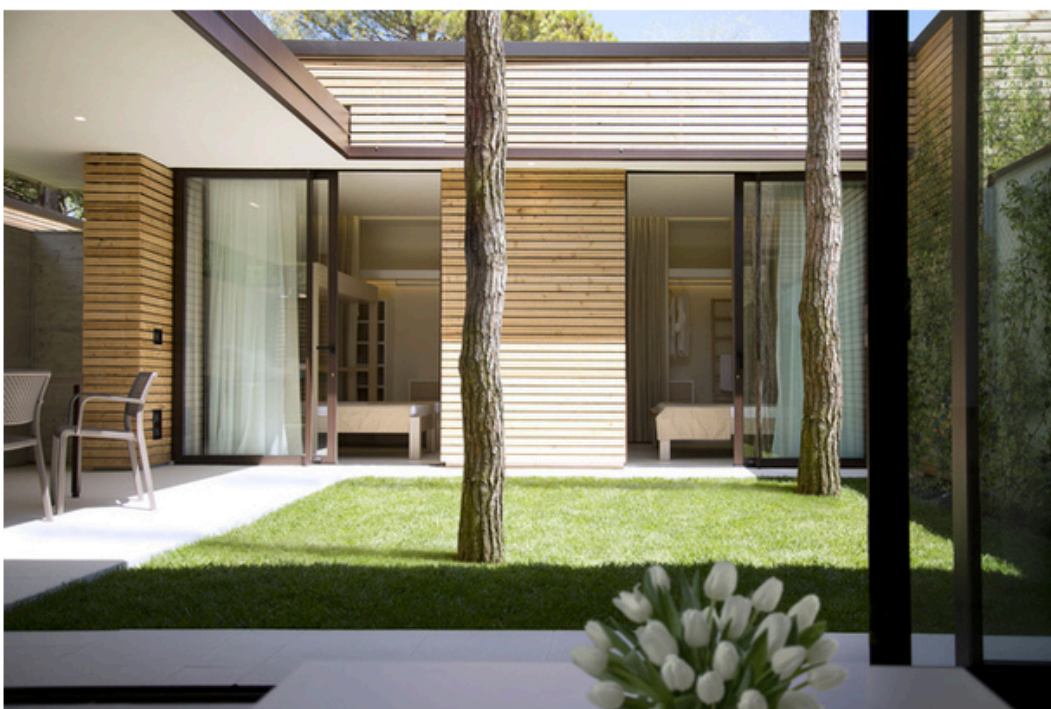

АРХИТЕКТУРА **ИНТЕРЬЕРЫ** МЕБЕЛЬ ДЕТАЛИ МАТЕРИАЛЫ КАТАЛОГ

AD интерьеры

СЛЕДУЮЩИЙ МАТЕРИАЛ:

Крутой дом в Швеции

Экокемпинг от Маттео Туна

f Like 7 Surf

Три десятка небольших бунгало в стиле "шик на природе" на территории известного кемпинга **Marina di Venezia** в 20 минутах езды от Венеции построил дизайнер и архитектор Маттео Тун, бюро **Matteo Thun & Partners**. Главная цель, которую преследовали архитекторы – комфорт и непосредственная близость к природе.

Домики Garden Villas – это современная интерпретация традиционного для итальянской архитектуры палаццо с небольшим открытым внутренним двориком. Одноэтажные виллы, построенные в набирающем обороты стиле "ботаническая архитектура", в буквальном смысле встроены в окружающую их природу.

Главными в современном палаццо от Matteo Thun & Partners стали высокие живые сосны, сохранить которые было основной задачей архитекторов, работавших над проектом.

Каждая вилла состоит из двух светлых жилых пространств, расположенных друг против друга, – две просторные спальни и ванная комната в одной части дома и большая гостиная с кухней и еще одной ванной в другой. Между ними утопающие в зелени терраса и открытое патио.

В каждом патио растут сразу несколько деревьев, ставших смысловым центром внутреннего интерьера.

Эффект постоянного нахождения на природе достигается еще и тем, что во внутренний дворик виллы выходят только огромные прозрачные от пола до потолка двери и окна.