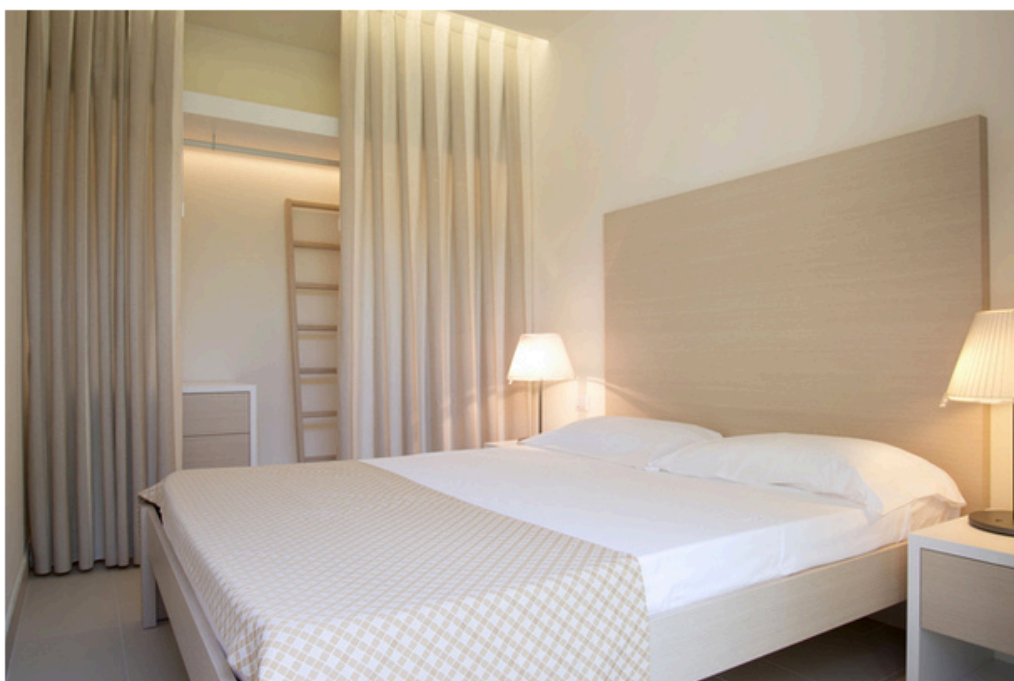

Эффект постоянного нахождения на природе достигается еще и тем, что во внутренний дворик виллы выходят только огромные прозрачные от пола до потолка двери и окна.