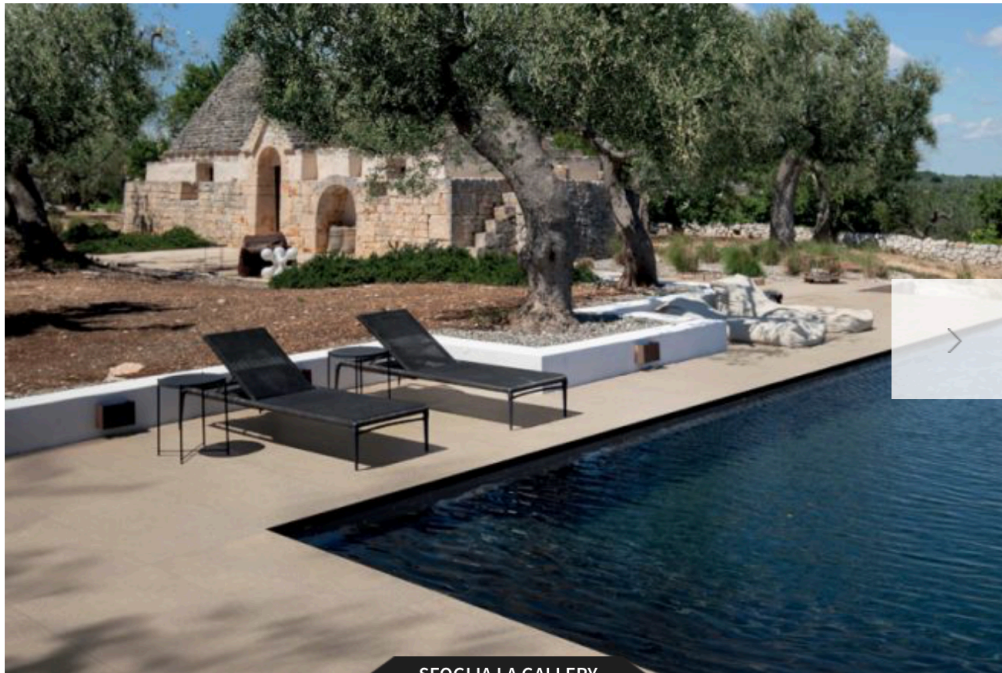

Arredamento / Finiture

La ceramica secondo Matteo Thun

Grandi formati e colori neutri ispirati alla natura per la nuova collezione di rivestimenti Sensi of Casa dolce casa disegnata dall'architetto e designer per Florim

Focus on Florim Ceramiche

SFOGLIA LA GALLERY

Il fascino della patina del tempo, la forza della durabilità e il potere della natura sono alla base della nuova collezione **Sensi of Casa dolce casa** disegnata da **Matteo Thun** per **Florim Ceramiche**, grandi superfici ceramiche che raccontano una storia antica fatta di terre che si mischiano e leggere essenze minerali che si forgiavano nel tempo.

Un progetto che sintetizza l'**armonia della natura** e la **forza dell'innovazione** per vestire spazi abitativi che comunicano un senso di comfort e di equilibrio grazie a lastre dalle dimensioni importanti che esprimono il connubio tra il design creativo del marchio **Casa dolce casa – Casamood** e l'approccio progettuale di Matteo Thun che conferma, anche in questo progetto, un'**attenzione particolare alla sostenibilità**.

Nell'ottica di **ridurre l'impatto ambientale ed energetico** e renderla un esempio virtuoso di economia circolare, la collezione è stata realizzata esclusivamente con l'utilizzo di **materie prime naturali** e con il **60% di materiali riciclati**. Si può parlare inoltre di un **processo produttivo sostenibile fino al 100%**, sia come consumo idrico che come auto-produzione di energia elettrica.

Alla natura, e in particolare alla granulosità della terra, si rifanno anche i colori, neutri e morbidi, che insieme alla **finitura molto sottile** della collezione consentono di modellare gli interni con carattere e flessibilità.

«**Sensi** – afferma l'architetto e designer Matteo Thun – nasce dal dialogo, dall'ispirazione e dall'amicizia tra il team Florim e il nostro studio Matteo Thun & Partners. Sorge da orizzonti diversi e **non "ruba" dalla natura, ma arricchisce il vocabolario della costruzione**. Come architetti siamo estremamente felici di aver trovato un partner perfetto per lastre in gres porcellanato che rispondano alle nostre esigenze, estetiche e funzionali».